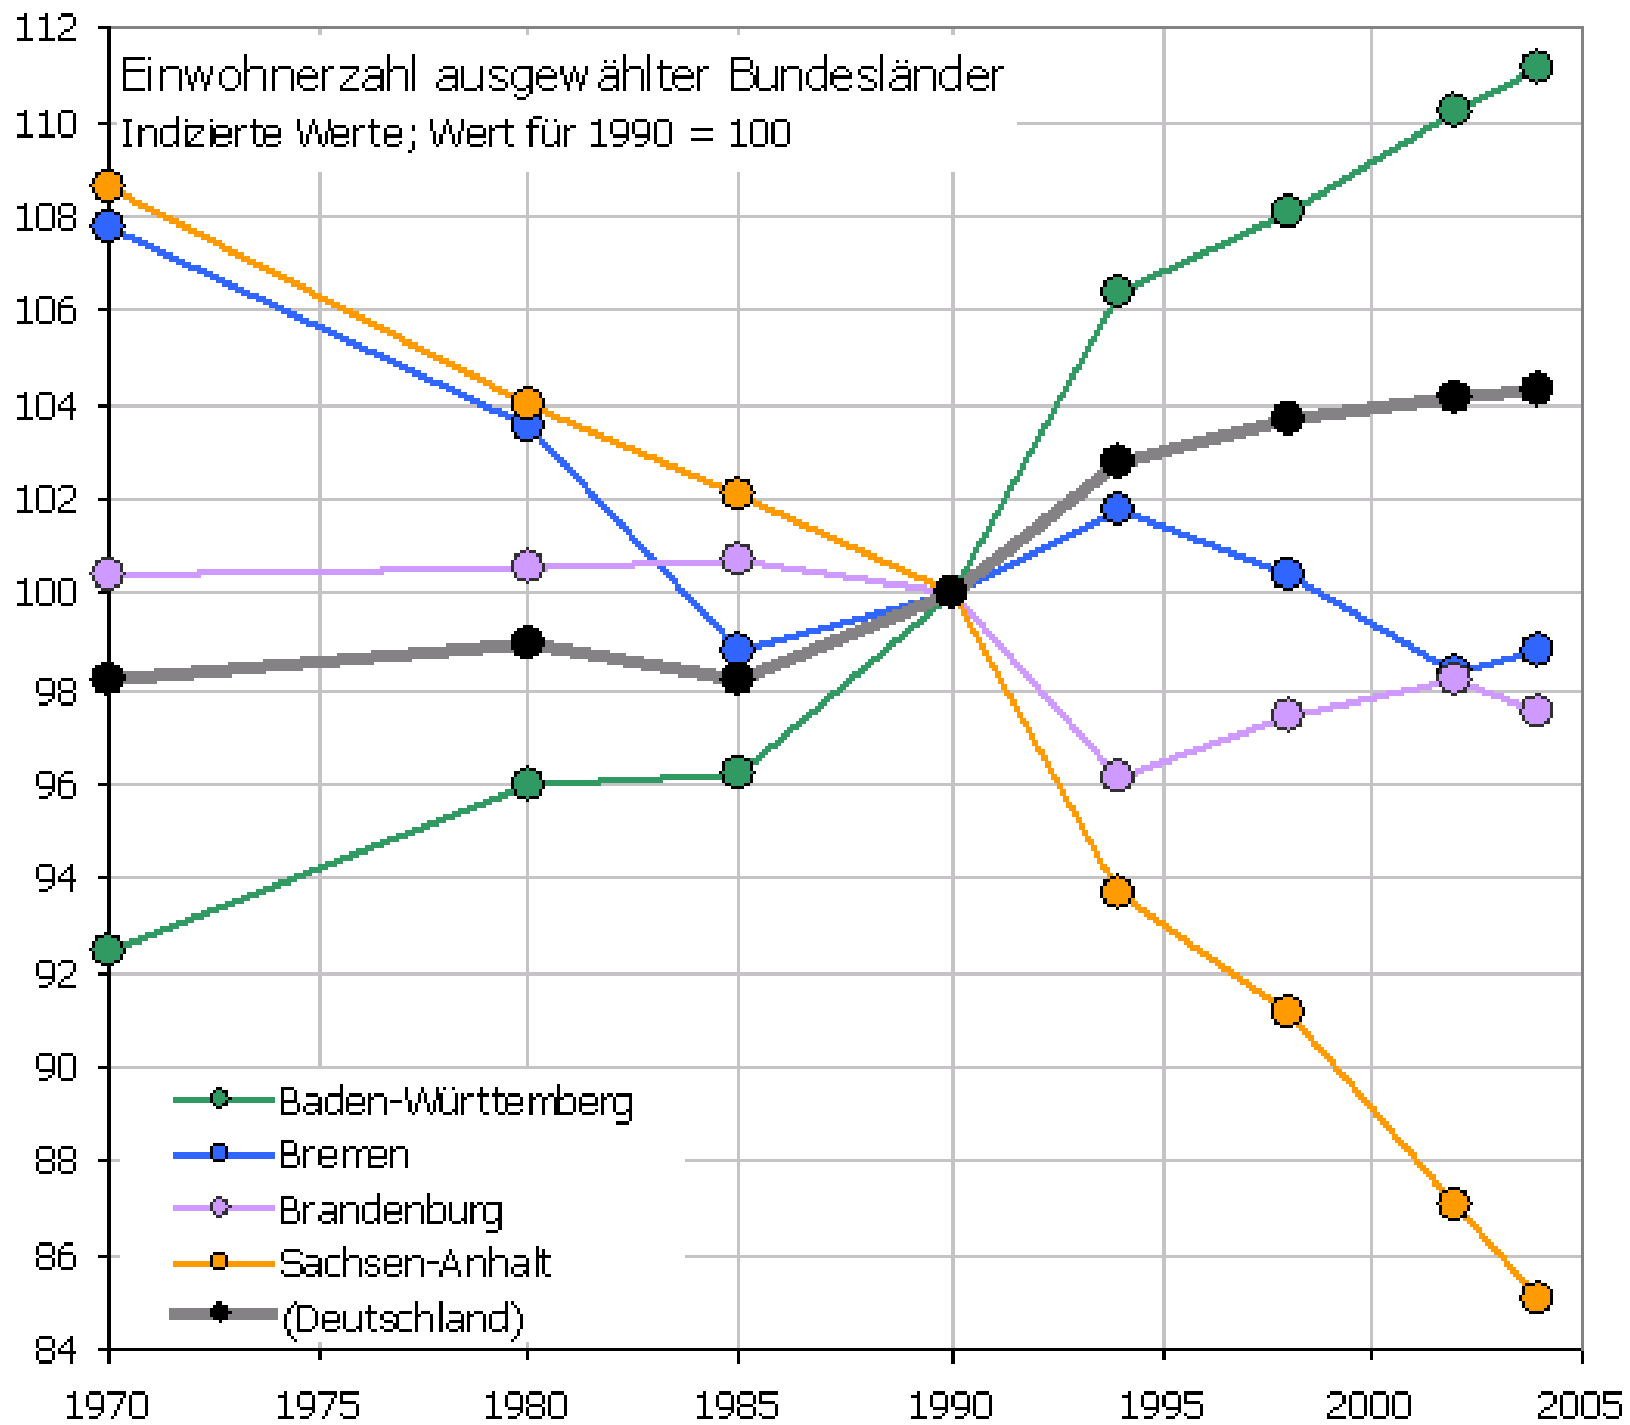

Die zehn größten deutschen Inseln

Rang	Insel	See/Meer	Land	Fläche
1.	Rügen	Ostsee	Mecklenburg-Vorpommern	926 km <sup>2</sup>
2.	Usedom	Ostsee	Mecklenburg-Vorpommern	373 km <sup>2</sup> (445 km <sup>2</sup> 1)
3.	Fehmarn	Ostsee	Schleswig-Holstein	185 km <sup>2</sup>
4.	Sylt	Nordsee	Schleswig-Holstein	99 km <sup>2</sup>
5.	Föhr	Nordsee	Schleswig-Holstein	82 km <sup>2</sup>
6.	Pellworm	Nordsee	Schleswig-Holstein	37 km <sup>2</sup>
7.	Poel	Ostsee	Mecklenburg-Vorpommern	36 km <sup>2</sup>
8.	Borkum	Nordsee	Niedersachsen	31 km <sup>2</sup>
9.	Norderney	Nordsee	Niedersachsen	26 km <sup>2</sup>
10.	Amrum	Nordsee	Schleswig-Holstein	20,46 km <sup>2</sup>