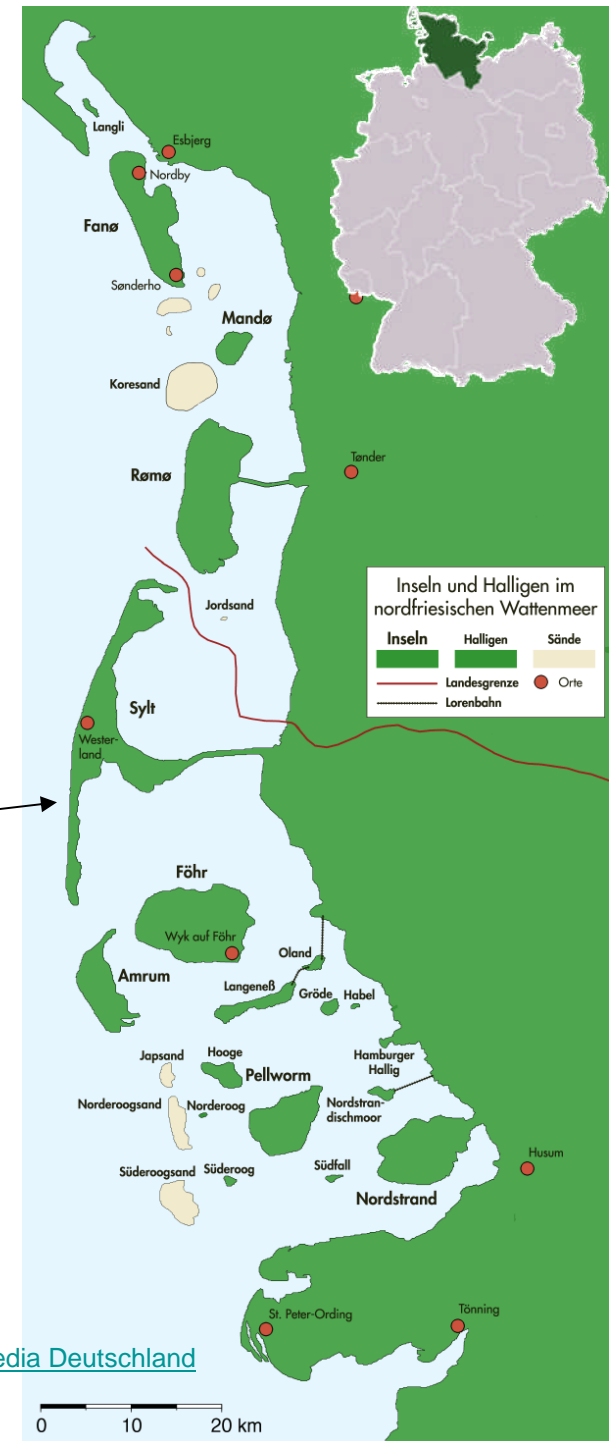

Rang	Insel	See/Meer	Land	Fläche
1.	Rügen	Ostsee	Mecklenburg-Vorpommern	926 km²
2.	Usedom	Ostsee	Mecklenburg-Vorpommern	373 km² (445 km²1)
3.	Fehmarn	Ostsee	Schleswig-Holstein	185 km²
4.	Sylt	Nordsee	Schleswig-Holstein	99 km²
5.	Föhr	Nordsee	Schleswig-Holstein	82 km²
6.	Pellworm	Nordsee	Schleswig-Holstein	37 km²
7.	Poel	Ostsee	Mecklenburg-Vorpommern	36 km²
8.	Borkum	Nordsee	Niedersachsen	31 km²
9.	Norderney	Nordsee	Niedersachsen	26 km²
10.	Amrum	Nordsee	Schleswig-Holstein	20,46 km²

Quelle: [Wikipedia Deutschland](https://de.wikipedia.org/wiki/Liste_der_deutschen_Inseln)